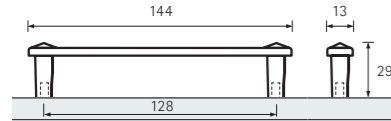

Antique bronze look

		□
	9 113 430	50

Potovio

Pewter look

	☐
9 112 650	50

Luro

Pewter look

	☐
0 115 275	96 106 50
9 112 601	128 138 50