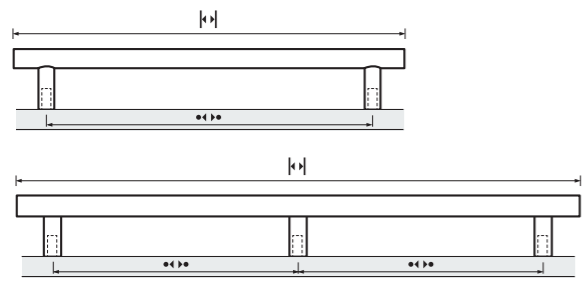

∅	∅	∅	∅
9 070 967	10	96	156	50
9 070 972	10	128	188	50
9 070 978	10	160	220	50
9 070 984	10	224	284	75
9 070 988	10	256	316	75
9 070 991	10	288	348	25
9 070 993	10	320	380	20
9 070 996	10	352	412	20
9 070 999	10	384	444	20

	∅	∅	∅	∅
9 071 003	12	96	157	50
9 071 005	12	128	188	50
9 071 008	12	160	220	50
9 071 009	12	192	252	50
9 071 012	12	224	284	50
9 071 017	12	256	316	50
9 071 020	12	288	348	25
9 071 021	12	320	380	20
9 071 023	12	352	412	20
9 071 024	12	384	444	20
9 071 026	12	448	508	20
9 071 027	12	480	540	20
9 071 030	12	640	700	15
9 071 038	12	736	796	15
9 071 041	12	2x480	1020	15
9 071 042	12	2x640	1340	1
9 071 043	12	2x720	1500	1

	∅	∅	∅	∅
9 071 045	14	96	158	50
9 071 046	14	128	188	25
9 071 048	14	160	220	25
9 071 050	14	192	252	25
9 071 051	14	224	284	25
9 071 054	14	320	380	20
9 071 055	14	352	412	20
9 071 058	14	448	508	20
9 071 111	14	480	540	20
9 071 112	14	640	700	15
9 071 115	14	736	796	15
9 071 116	14	2x480	1020	15
9 071 118	14	2x640	1340	1
9 071 120	14	2x720	1500	1

	∅	∅	∅
9 071 072	10	50-200mm	1
9 071 084	12	201-400mm	1
9 071 086	12	401-600mm	1
9 071 122	12	1001-1200mm	1
9 071 124	12	1401-1600mm	1
9 071 102	14	401-600mm	1
9 071 127	14	801-1000mm	1
9 071 129	14	1201-1400mm	1
9 071 132	14	1801-2000mm	1