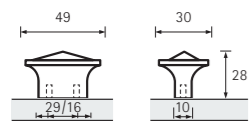

☐
9 112 607	40