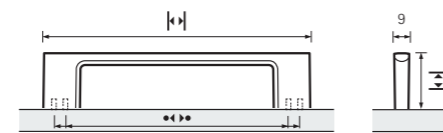

Belluno

1. Bright chrome plated

2. Matt chrome plated

3. Brushed stainless-steel look

		□	□	□	□	□
1	0 043 643	96	28	130	30	
1	0 043 503	160/192	30	200	40	
1	0 043 506	224/256	30	267	25	
2	0 043 642	96	28	130	30	
2	0 043 502	160/192	30	200	40	