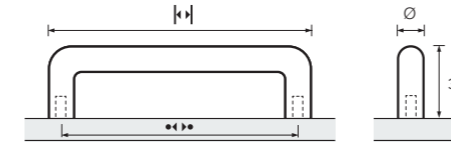

Suasa

1. Bright chrome plated
2. Brushed stainless-steel look

	∅	∅	∅	∅
1	9 112 916	25		
2	9 112 915	25		

Nicia

1. Bright chrome plated
2. Matt chrome plated

Castra

Aluminium look,
Bright chrome plated

	∅	∅	∅	∅
	9 070 566	96	104	25
	9 070 570	128	136	50
	9 070 571	160	168	50
	9 069 953	192	200	50
	9 069 955	224	232	50
	9 069 986	284	292	50
	9 069 958	288	296	50
	9 069 959	352	360	25
	9 069 993	384	392	25
	9 069 970	416	424	25
	9 070 001	484	492	25

Avenio

1. Bright chrome plated
2. Matt chrome plated

3. Matt nickel plated
4. Brushed stainless-steel look

	∅	∅	∅	∅
1	9 070 605	8	64	72
1	9 070 602	8	96	104
1	9 070 075	8	128	136
1	9 070 519	10	96	106
1	9 070 625	10	128	138
1	9 070 548	10	160	170
1	9 069 899	10	192	202
1	9 069 922	10	288	298
1	9 069 900	10	352	362
2	9 070 054	8	96	104
2	9 070 078	8	128	136
2	9 070 521	10	96	106
2	9 070 572	10	192	202

	∅	∅	∅	∅
2	9 069 877	10	288	298
2	9 069 892	10	352	362
3	9 069 919	8	64	72
3	9 069 915	8	96	104
3	9 070 619	10	128	138
4	9 070 439	8	96	104
4	9 070 429	8	128	136
4	9 070 512	10	64	74
4	9 070 527	10	96	106
4	9 070 448	10	128	138
4	9 069 927	10	288	298
4	9 070 025	10	352	362

Asopus

1. Brushed stainless steel

	∅	∅	∅	∅
1	9 069 942	8	96	104
1	9 070 101	8	128	136
1	9 069 818	10	128	138
1	9 070 124	10	160	170
1	9 070 420	10	192	202
1	9 069 821	10	224	234
1	9 069 865	10	320	330
1	9 070 421	10	352	362

	∅	∅	∅	∅
1	9 070 103	12	128	140
1	9 070 105	12	192	204
1	9 070 118	12	224	236
1	9 070 119	12	320	332
1	9 070 111	12	352	364
1	9 070 120	12	480	492
1	9 070 122	12	704	716