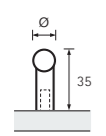

∅	∅	∅	∅
9 070 967	10	96	156	50
9 070 972	10	128	188	50
9 070 978	10	160	220	50
9 070 984	10	224	284	75
9 070 988	10	256	316	75
9 070 991	10	288	348	25
9 070 993	10	320	380	20
9 070 996	10	352	412	20
9 070 999	10	384	444	20

	∅	∅	∅	∅
9 071 003	12	96	157	50
9 071 005	12	128	188	50
9 071 008	12	160	220	50
9 071 009	12	192	252	50
9 071 012	12	224	284	50
9 071 017	12	256	316	50
9 071 020	12	288	348	25
9 071 021	12	320	380	20
9 071 023	12	352	412	20
9 071 024	12	384	444	20
9 071 026	12	448	508	20
9 071 027	12	480	540	20
9 071 030	12	640	700	15
9 071 038	12	736	796	15
9 071 041	12	2x480	1020	15
9 071 042	12	2x640	1340	1
9 071 043	12	2x720	1500	1

	∅	∅	∅	∅
9 071 045	14	96	158	50
9 071 046	14	128	188	25
9 071 048	14	160	220	25
9 071 050	14	192	252	25
9 071 051	14	224	284	25
9 071 054	14	320	380	20
9 071 055	14	352	412	20
9 071 058	14	448	508	20
9 071 111	14	480	540	20
9 071 112	14	640	700	15
9 071 115	14	736	796	15
9 071 116	14	2x480	1020	15
9 071 118	14	2x640	1340	1
9 071 120	14	2x720	1500	1

	∅	∅	∅
9 071 072	10	50-200mm	1
9 071 084	12	201-400mm	1
9 071 086	12	401-600mm	1
9 071 122	12	1001-1200mm	1
9 071 124	12	1401-1600mm	1
9 071 102	14	401-600mm	1
9 071 127	14	801-1000mm	1
9 071 129	14	1201-1400mm	1
9 071 132	14	1801-2000mm	1