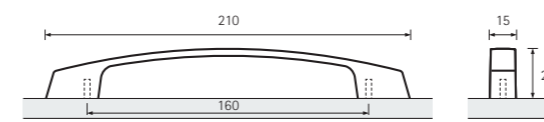

		☐
1	9 113 373	15
2	9 113 371	15

Fectio

- 1. Matt chrome plated
- 2. Brushed stainless-steel look

		☐
1	9 112 615	50
2	9 112 613	50

Bathia

- 1. Bright chrome plated
- 2. Brushed stainless-steel look

				☐
1	9 070 492	96	118	50
1	9 070 508	128	151	50
2	9 070 493	96	118	50
2	9 070 516	128	151	50