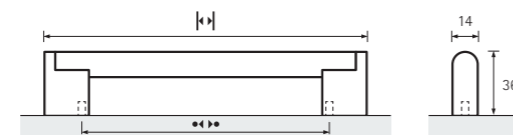

Utinum

Brushed stainless-steel look

		□
9 109 703		50

Baldone

1. Bright chrome plated

2. Matt chrome plated

3. Brushed stainless-steel look

		□	□	□	□	□
1	9 995 546	96	102	12	26	40
1	9 995 547	128	134	12	26	30
1	9 995 780	160	166	12	26	30
1	9 995 548	256	262	15	29	25
2	9 995 482	96	102	12	26	40
2	9 995 480	128	134	12	26	30

Belluno

1. Bright chrome plated

2. Matt chrome plated

3. Brushed stainless-steel look

		□	□	□	□	□
1	0 043 643	96	28	130	30	
1	0 043 503	160/192	30	200	40	
1	0 043 506	224/256	30	267	25	
2	0 043 642	96	28	130	30	
2	0 043 502	160/192	30	200	40	

Brema

Brushed stainless-steel look

		□	□	□
9 118 858	96	138	25	
9 069 890	128	170	25	
9 069 893	160	202	25	
9 070 104	192	234	25	
9 070 106	224	266	25	
9 070 107	256	298	30	
9 070 108	288	330	30	
9 070 109	352	394	20	
9 070 110	416	458	20	
9 070 112	448	490	20	
9 070 113	640	682	15	

Bona

1. Bright chrome plated

2. Brushed stainless-steel look

		□
1	9 070 520	75
2	9 070 523	75