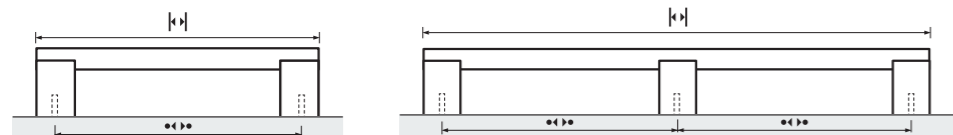

2. Brushed stainless-steel look

		□
1	9 065 627 25	
2	9 065 628 25	

Clivia

Aluminium anodised

	∅	∅	∅
0 115 205	96	108	50
0 115 355	128	140	50
0 115 353	160	172	50
0 115 354	192	204	50
0 115 215	208	220	25
0 115 206	224	236	25
0 115 207	256	268	25
0 115 357	282	294	25