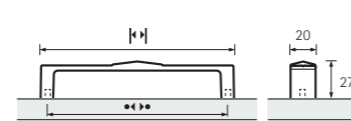

Antique bronze look

		□
	9 113 430	50

Potovio

Pewter look

	☐
9 112 650	50

Luro

Pewter look

	☐
0 115 275	96 106 50
9 112 601	128 138 50