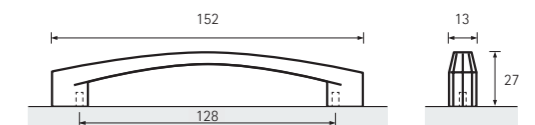

Antique bronze look

		□
	9 113 430	50

Potovio

Pewter look

	☐
9 112 650	50

Luro

Pewter look

	☐
0 115 275	96 106 50
9 112 601	128 138 50