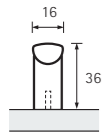

2. Brushed stainless-steel look

		□
1	9 065 627 25	
2	9 065 628 25	

Clivia

Aluminium anodised

	∅	∅	∅
0 115 205	96	108	50
0 115 355	128	140	50
0 115 353	160	172	50
0 115 354	192	204	50
0 115 215	208	220	25
0 115 206	224	236	25
0 115 207	256	268	25
0 115 357	282	294	25

	∅	∅	∅
0 115 208	288	300	25
0 115 209	352	364	20
0 115 359	382	394	25
0 115 210	416	428	20
0 115 360	432	444	25
0 115 361	482	494	25
0 115 213	512	524	25
0 115 362	532	544	25

	∅	∅	∅
0 115 214	544	556	25
0 115 364	632	644	25
0 115 212	2x416	844	25
0 115 216	2x477,5	967	25
0 115 217	2x564	1140	20
0 115 218	2x644	1300	20

Salvia

Stainless steel brushed

	∅	∅	∅	∅
9 070 967	10	96	156	50
9 070 972	10	128	188	50
9 070 978	10	160	220	50
9 070 984	10	224	284	75
9 070 988	10	256	316	75
9 070 991	10	288	348	25
9 070 993	10	320	380	20
9 070 996	10	352	412	20
9 070 999	10	384	444	20