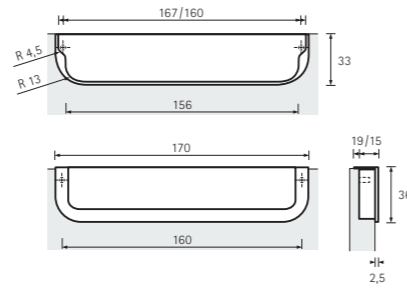

☐
1 9 065 425	20
2 9 065 427	20
3 9 065 426	20