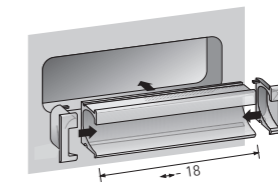

Aluminium look

		□
0 115 298	100