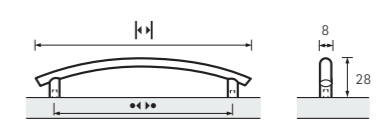

		☐
1	9 113 373	15
2	9 113 371	15

Fectio

- 1. Matt chrome plated
- 2. Brushed stainless-steel look

		☐
1	9 112 615	50
2	9 112 613	50

Bathia

- 1. Bright chrome plated
- 2. Brushed stainless-steel look

				☐
1	9 070 492	96	118	50
1	9 070 508	128	151	50
2	9 070 493	96	118	50
2	9 070 516	128	151	50