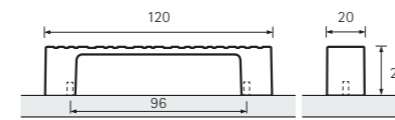

1. Bright chrome plated
2. Pewter look

		□
1	9 080 851	50
2	9 080 850	50