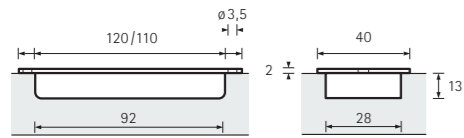

	□
0 115 263	50

Dipo

Pewter look

	□
0 115 264	100

Dodona

- 1. Brushed stainless steel

		☐
1	9 070 693	50

Alberta