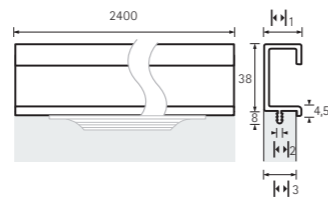

Lutetia

Aluminium anodised

		□
0 115 091	6	⊙

Nidum

Aluminium look

		□
9 071 060	96 111 107 25	
9 071 071	128 143 139 25	
9 071 073	160 175 171 25	
9 071 075	192 207 203 25	
9 071 079	256 271 267 50	
9 071 082	320 335 331 50	

Seveso

Aluminium anodised

		□
9 995 122	17 3 17 6	
9 995 123	19 3 19 6	⊙

Misnia

Matt nickel plated

		□
0 115 182	96 116 111 50	
0 115 183	160 180 174 25	

Spira

Aluminium anodised

		□
0 115 314	6	⊙

Vetera

Brushed stainless-steel look

		□
0 115 128	25	

Aluminium look

		□
0 115 298	100	

Vigilia

1. Bright chrome plated

2. Brushed stainless-steel look

		□
1	9 065 627 25	
2	9 065 628 25