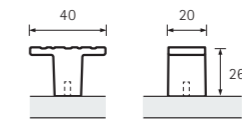

1. Bright chrome plated
2. Pewter look

		□
1	9 080 852	100
2	9 080 853	100