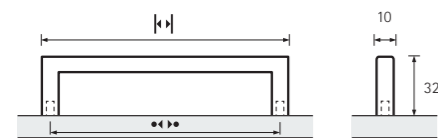

Torino

1. Bright chrome plated
2. Brushed stainless-steel look

	→	↔	⊥
1	9 071 927	160/192	232 50
1	9 071 930	224/256	296 50
2	9 071 926	160/192	232 50
2	9 071 929	224/256	296 50

Anzio

Stainless-steel brushed

	→	↔	⊥
1	1 160 018	128	138 30
1	1 160 019	160	170 30
1	1 160 020	224	234 50
1	1 160 021	288	298 50
1	1 160 022	352	362 50
1	1 160 023	480	490 50
1	1 160 024	608	618 50
1	1 160 025	736	746 50

Aosta

Stainless-steel brushed